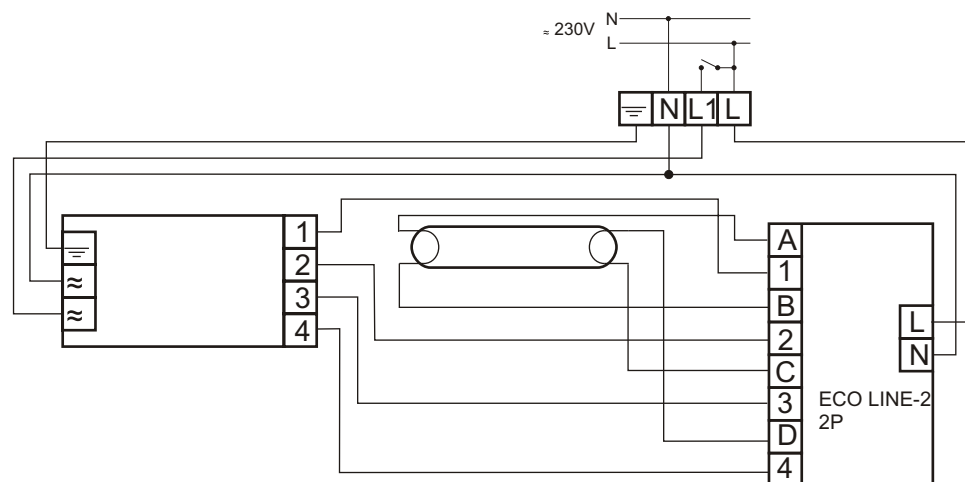

HF-Performer 1 14/21/24/39 EII 220-240V

MODUŁ AWARYJNY	ECO LINE-2 2P
OBSŁUGIWANE ŚWIETŁÓWKI	T5: 14 i 24W